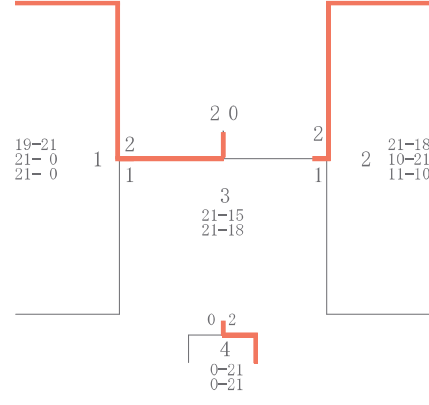

第30回レディースオープン大会(36-05-22実施)

女子ダブルス3部Aゾーン

						大木 松井	富張 杉本	積田 富永	古川 長野	順位
1	大松	木井	公彩	美乃	(ア カ シ ア)		○	○	○	1
2	富杉	張本	千千	恵鶴	(s h o t ' 0 4)	×		×	×	4
3	積富	田永	圭容	子子	(さ つ き が 丘)	×	○		×	3
4	古川	長野	久美	子子	(グ レ ー プ)	×	○	○		2