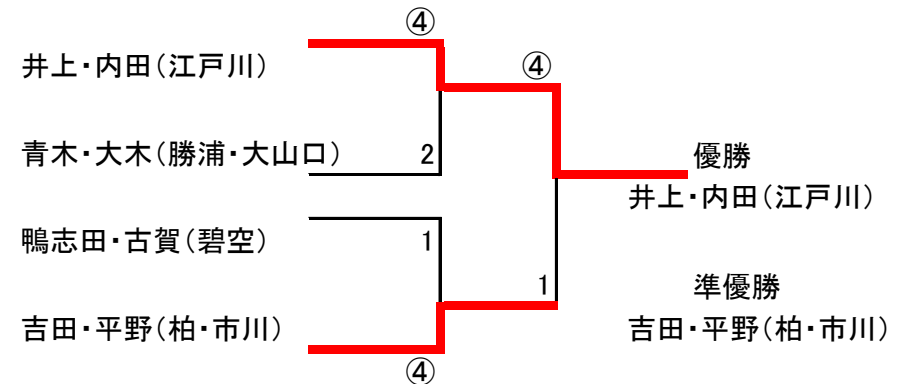

男子2部決勝トーナメント