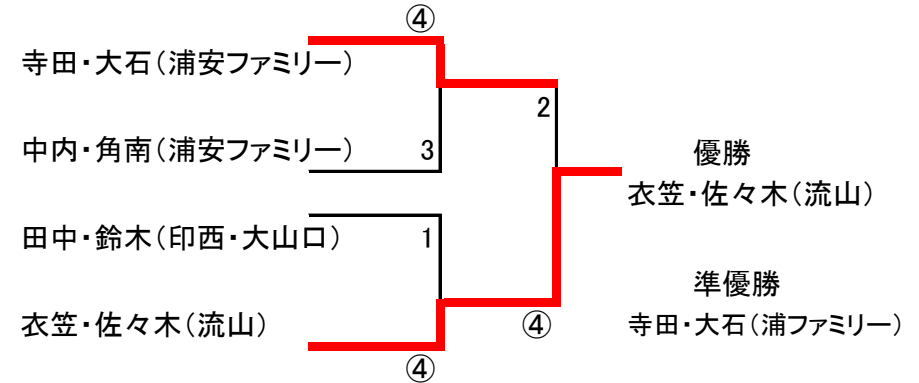

平成29年5月6日(土)

平成29年度第51回習志野市ソフトテニス春季大会

習志野市ソフトテニス連盟主催

習志野市教育委員会後援

男子1部 A		1	2	3	4	勝	負	順位
1	田中・鈴木(印・大)	※	④	④	2	2	1	2
2	土井・山内(一般)	0	※	④	3	1	2	3
3	斉藤・天満(浦・一)	0	1	※	0	0	3	4
4	寺田・大石(浦F)	④	④	④	※	3	0	1

男子1部 B		5	6	7	8	勝	負	順位
5	中内・角南(浦F)	※	④	3	④	2	1	2
6	武井・佐藤(大山口)	1	※	3	④	1	2	3
7	衣笠・佐々木(流山)	④	④	※	④	3	0	1
8	窪田・戸内(実OB・高)	2	1	0	※	0	3	4

男子2部 C		9	10	11	12	13	勝	負	順位
9	加納・関本(ダック・市民)	※	2	④	3	④	2	2	3
10	脇谷・小松(習志野)	④	※	1	④	0	2	2	4
11	鴨志田・古賀(碧空)	3	④	※	3	④	2	2	2
12	井上・内田(江戸川)	④	3	④	※	④	3	1	1
13	岩本・清宮(習志野)	1	④	1	0	※	1	3	5

男子2部 D		14	15	16	17	18	勝	負	順位
14	青木・大木(勝浦・大)	※	④	④	1	④	3	1	2
15	藤田・森口(習志野)	3	※	④	④	0	2	2	4
16	板橋・中村(白井・市民)	3	1	※	0	2	0	4	5
17	吉田・平野(柏・市川)	④	1	④	※	④	3	1	1
18	堀・花井(習志野)	0	④	④	1	※	2	2	3

男子1部決勝トーナメント