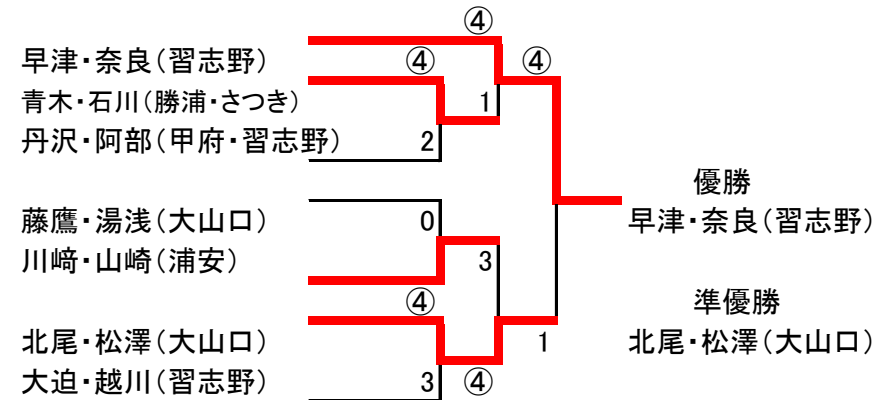

女子1部決勝トーナメント

女子2部

優勝
浜島・長尾(勝台・貝塚中央)
準優勝
岡・金沢(市原ファミリー)