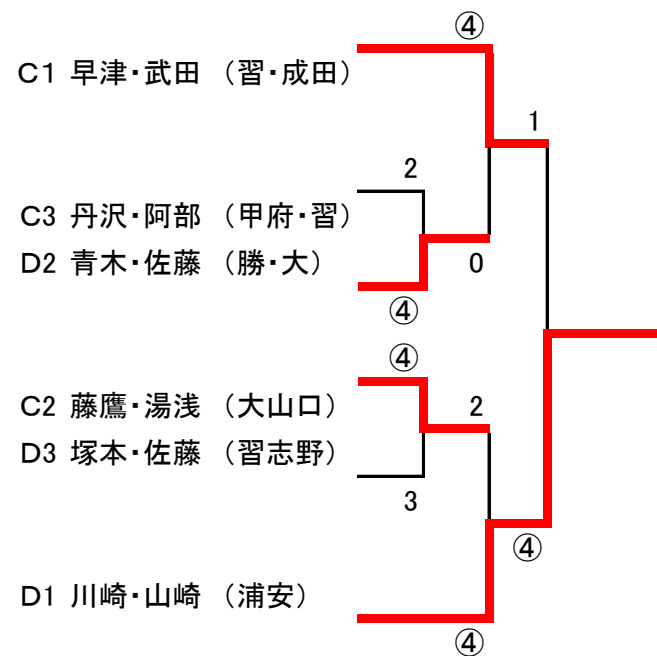

男子3部 G		28	29	30	31		勝	負	順位
28	藤田・並木 (習志野)	/	④	④	④		3	0	1
29	栗山・古澤 (習志野)	0	/	3	1		0	3	4
30	中村・白倉 (流山)	3	④	/	2		1	2	3
31	森・神薊 (習・市民)	0	④	④	/		2	1	2

男子3部 H		32	33	34	35	36	勝	負	順位
32	福島・片山 (市民・花)	/	④	④	④	④			1
33	橋口・浅井 (習志野)	0	/	1	④	④			4
34	桐原・池田 (あ・江)	1	④	/	④	2			3
35	上園・稲村 (浦安)	0	3	2	/	3			5
36	廣田・花井 (習志野)	2	3	④	④	/			2

女子1部 A		37	38	39	40	41	勝	負	順位
37	北尾・峯岸 (浦F・大)	/	④	④	④	④	4	0	1
38	中込・呉地 (実籾高)	0	/	1	0	0	0	4	5
39	兼武(琴)・佐藤(白高)	3	④	/	④	④	3	1	2
40	佐藤・浅井 (白井高)	0	④	1	/	3	1	3	4
41	鍋崎・寺田 (白井高)	3	④	1	④	/	2	2	3

女子1部 B		42	43	44	45	46	勝	負	順位
42	笠間・関 (流山)	/	④	④	④	④	4	0	1
43	鐘巻・蓮見 (白井高)	1	/	④	2	2	1	3	4
44	兼武(朱)・植木(白高)	1	3	/	④	0	1	3	5
45	湯浅・新井 (白井高)	0	④	3	/	④	2	2	2
46	中村・安藤 (UJH)	1	④	④	0	/	2	2	3

女子2部 C		47	48	49		勝	負	順位
47	早津・武田 (習・成田)	/	④	④		2	0	1
48	藤鷹・湯浅 (大山口)	0	/	④		1	1	2
49	丹沢・阿部 (甲府・習)	0	1	/		0	2	3

女子2部 D		50	51	52		勝	負	順位
50	青木・佐藤 (勝・大)	/	④	3		1	1	2
51	塚本・佐藤 (習志野)	2	/	2		0	2	3
52	川崎・山崎 (浦安)	④	④	/		2	0	1

女子2部決勝トーナメント戦