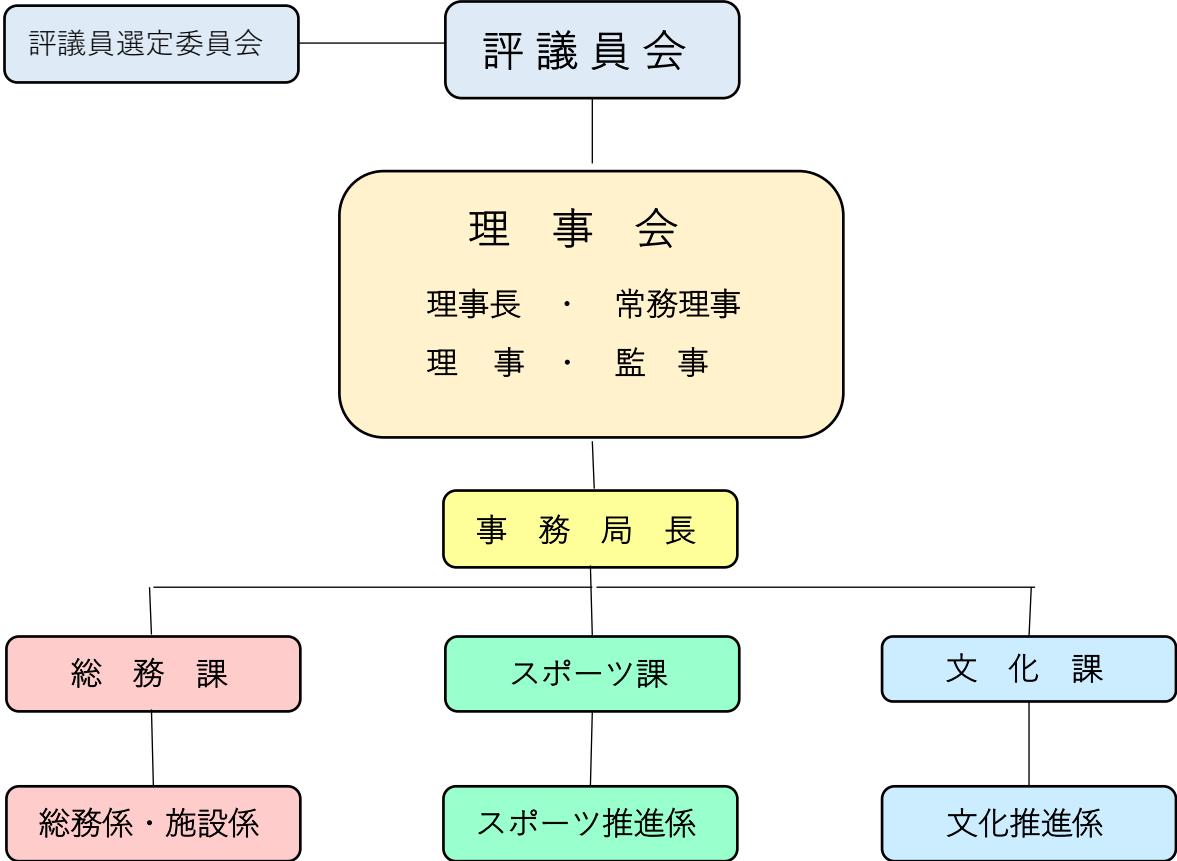

公益財団法人習志野市文化スポーツ振興財団 組織図

【指定管理スポーツ9施設】

【事務受託】

【管理施設】